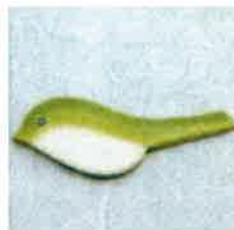

61204(1) ¥450

うしろネコ / 茶トラ

5.6 × 2.4 cm

iro tori dori

61205(8) ¥430

いろとりどり / ネイビー

6.8 × 3 cm

61206(5) ¥430

いろとりどり / ピンク

6.8 × 3 cm

61207(2) ¥430

いろとりどり / グリン

6.8 × 3 cm

61208(9) ¥430

いろとりどり / イエロー

6.8 × 3 cm